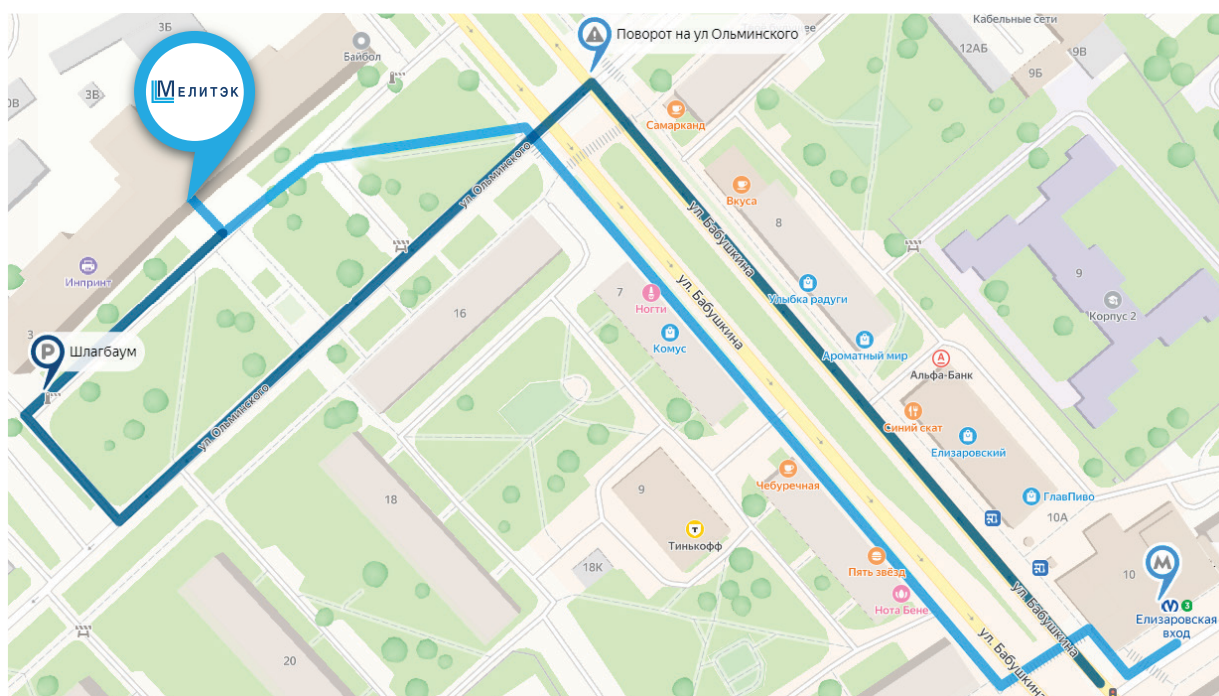

Схема проезда | Санкт-Петербург

НА АВТОМОБИЛЕ

Съезд с ул. Бабушкина на ул. Ольминского, 300 м.

Для проезда за шлагбаум требуется заранее оформить пропуск на машину по телефону +7 (812) 380-84-85

НА ОБЩЕСТВЕННОМ ТРАНСПОРТЕ

От метро «Елизаровская», 5 минут пешком, 390 м.

Проложите маршрут в Яндекс.Картах: <https://yandex.ru/maps/-/CDf9qQy1>

Координаты: 59.897717, 30.418620

или наведите
камерой телефона: